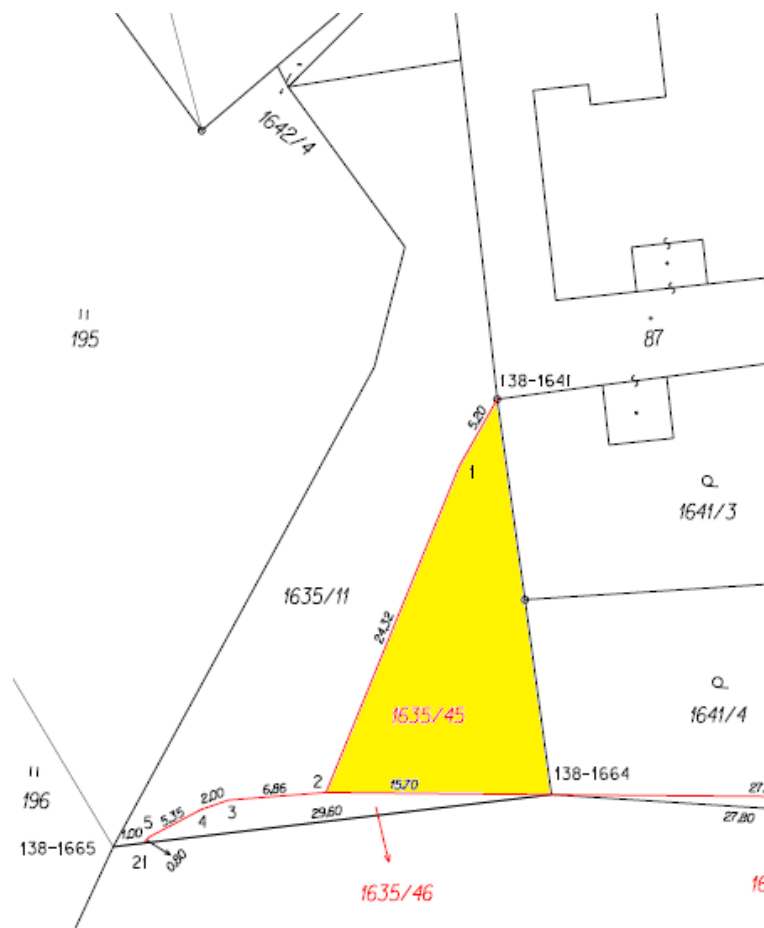

Obec Běleč tímto v souladu se zákonem o obcích zveřejňuje

ZÁMĚR SMĚNIT ČÁST POZEMKU

parcelní číslo KN 1635/11, v katastrálním území Běleč u Mladé Vožice,
ostatní plocha, jiná plocha, o výměře 227 m², z celkové výměry pozemku 779 m².

Předmětný pozemek je situován u domu č.p. 37 v Bělči.

Informace podá starosta obce, tel. 724 189 517, e-mail smejkal@obecbelec.cz.

Občané mohou své připomínky a nabídky předložit do 15 dnů od vyvěšení.

Schváleno Zastupitelstvem obce Běleč usnesením č. 22/2016 dne 25. února 2016.