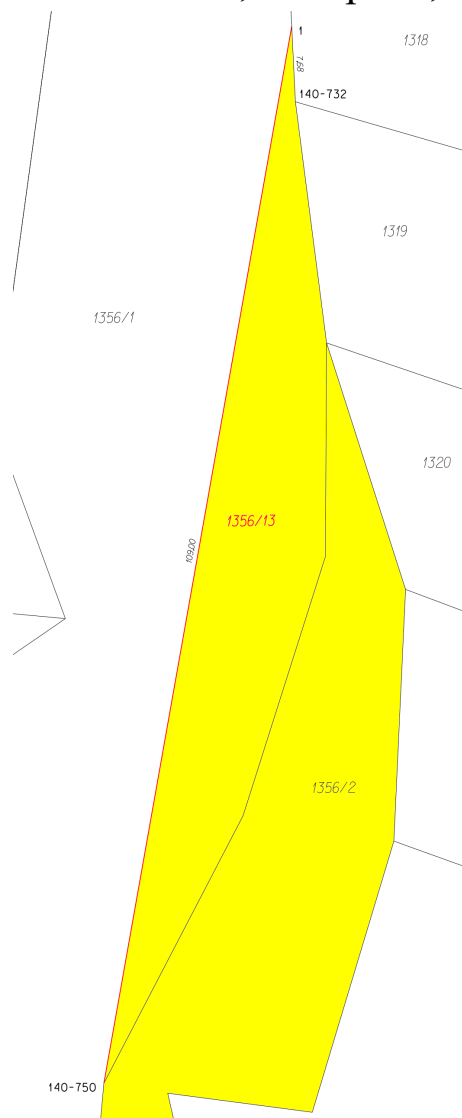

Obec Běleč tímto v souladu se zákonem o obcích zveřejňuje

ZÁMĚR SMĚNIT

**část pozemku parcelní číslo 1356/1, ostatní plocha, zeleň, o výměře 700 m², a
pozemek parcelní číslo 1356/2, orná půda, o výměře 1143 m².**

Předmětné pozemky jsou situovány východně od komunikace Běleč – Staniměřice v lokalitě za Bažantnicí.
Informace podá starosta obce, tel. 724 189 517, email smejkal@obecbelec.cz.
Občané mohou své připomínky a nabídky předložit do 15 dnů od vyvěšení.