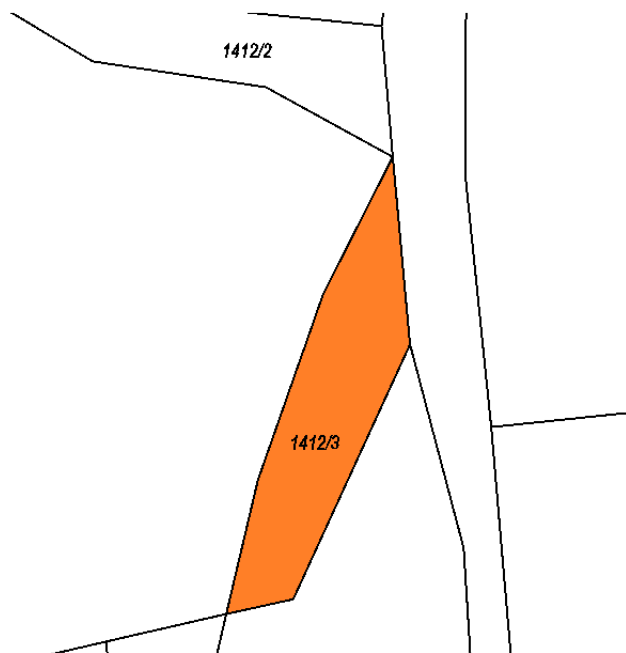

Obec Běleč tímto v souladu se zákonem o obcích zveřejňuje

ZÁMĚR SMĚNIT POZEMEK

parc. č. **111/2**, o výměře 1199 m², trvalý travní porost,
katastrální území Běleč u Mladé Vožice.

Pozemek je situován severně od sídla Běleč u lesního masivu
Obora u okraje Nadoborního rybníka.

ZÁMĚR SMĚNIT POZEMEK

parc. č. **1412/3**, o výměře 458 m², orná půda,
katastrální území Běleč u Mladé Vožice.

Pozemek je situován jižně od sídla Běleč u lesního masivu
Stehlovy.

Informace podá starosta obce, email smejkal@obecbelec.cz,
tel. 724 189 517. Občané mohou své připomínky a nabídky
předložit do 15 dnů od vyvěšení.