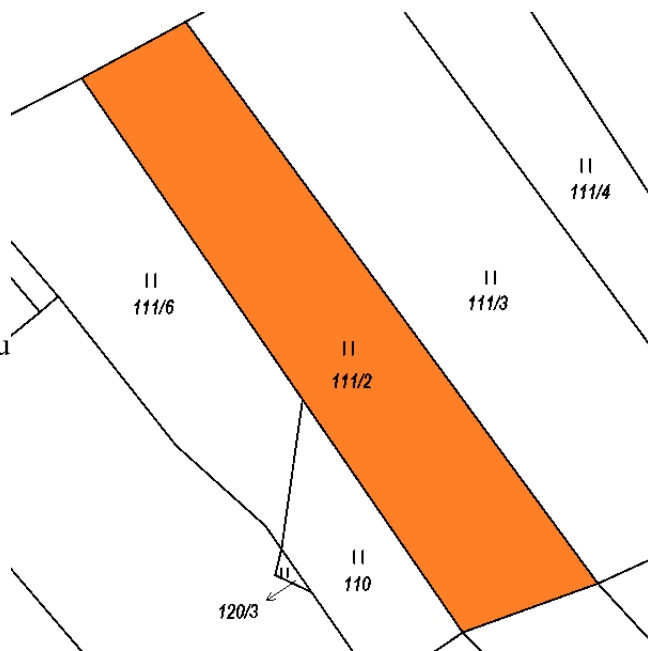

Obec Běleč tímto v souladu se zákonem o obcích zveřejňuje

ZÁMĚR SMĚNIT POZEMEK

parc. č. **111/2**, o výměře 1199 m², trvalý travní porost,
katastrální území Běleč u Mladé Vožice.

Pozemek je situován severně od sídla Běleč u lesního masivu
Obora u okraje Nadoborního rybníka.

ZÁMĚR SMĚNIT POZEMEK

parc. č. **1412/3**, o výměře 458 m², orná půda,
katastrální území Běleč u Mladé Vožice.

Pozemek je situován jižně od sídla Běleč u lesního masivu
Stehlovy.

Informace podá starosta obce, email smejkal@obecbelec.cz,
tel. 724 189 517. Občané mohou své připomínky a nabídky
předložit do 15 dnů od vyvěšení.