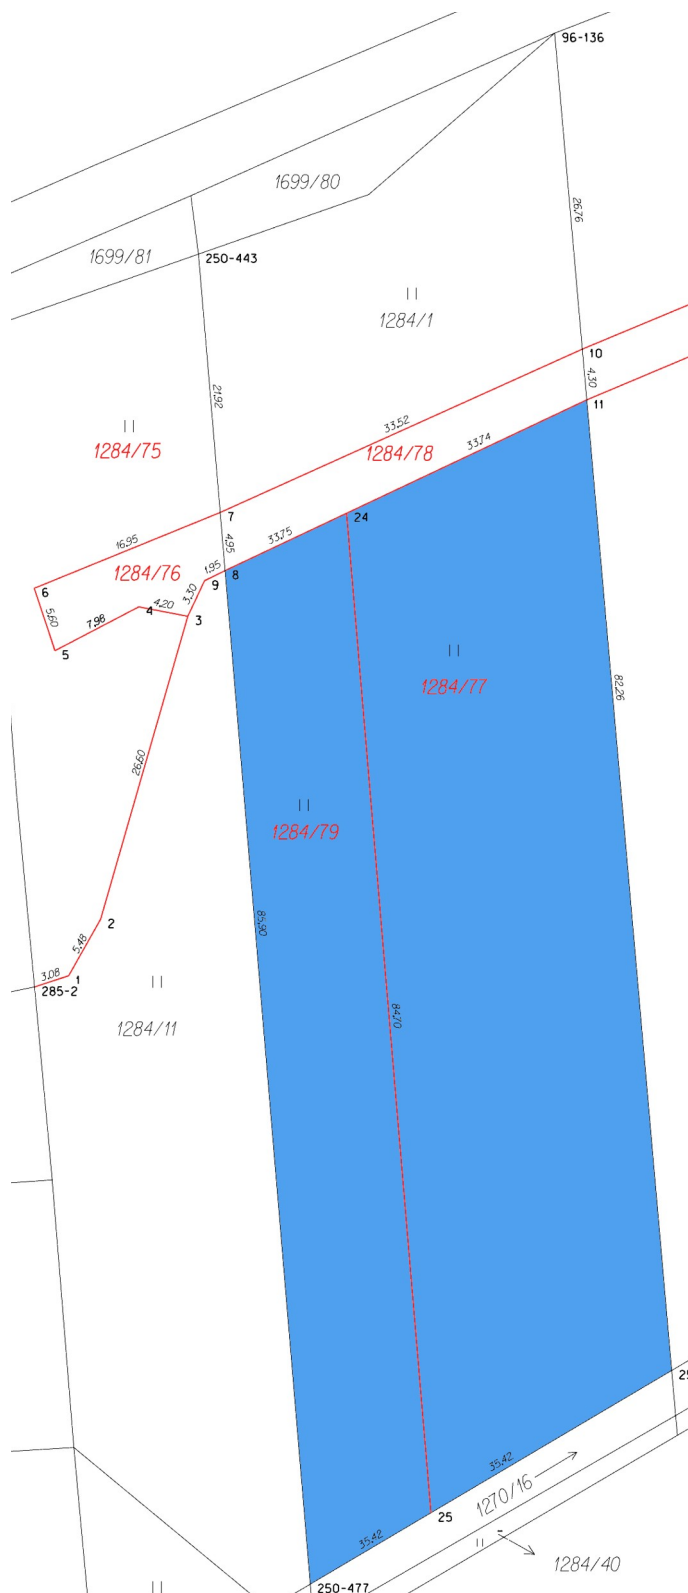

Obec Běleč tímto v souladu se zákonem o obcích
zveřejňuje

ZÁMĚR SMĚNIT ČÁSTI POZEMKU

parc. č. **1284/1**, o celkové výměře 2675 m²,
trvalý travní porost,
katastrální území Běleč u Mladé Vožice.

Pozemek je situován východně od sídla Běleč pod
požární nádrží. Jedná se o části pozemku, které jsou
umístěny jižně od strouhy, která odvádí vodu z požární
nádrže do Bělečského potoka.

Informace podá starosta obce, email
smejkal@obecbelec.cz, tel. 724 189 517. Občané
mohou své připomínky a nabídky předložit do 15 dnů
od vyvěšení.

V Bělči dne 20. srpna 2024

.....
Stanislav Šmejkal, starosta obce

Zveřejněno na úřední desce dne .....
(vč. zveřejnění v elektronické podobě)

Sejmuto z úřední desky dne .....